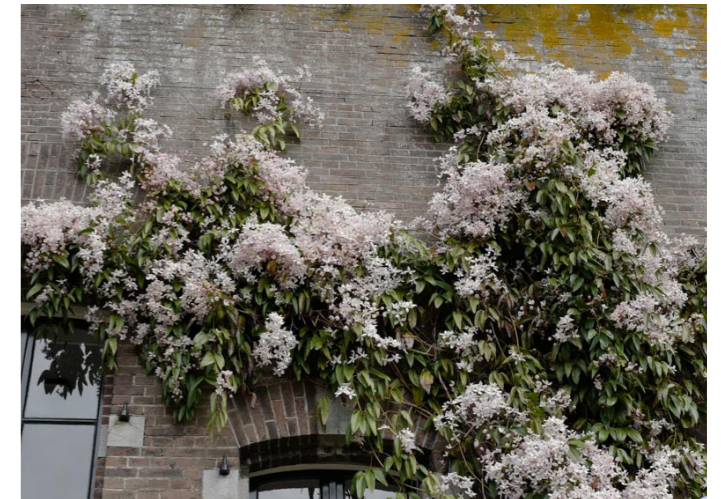

Vlaardingen Vijfsluizen

Klimplanten vijverhof

Sterjasmijn

Trachelospermum jasminoides

Bladkleur	groen
Wintergroen	ja
Herfstkleur	groen
Bloemkleur	wit
Geurend	ja
Bloeiperiode	juni-september
Groeisnelheid	
Standplaats	
Hechting	helpen door opbinden
Aanplantgrootte	200-250 cm