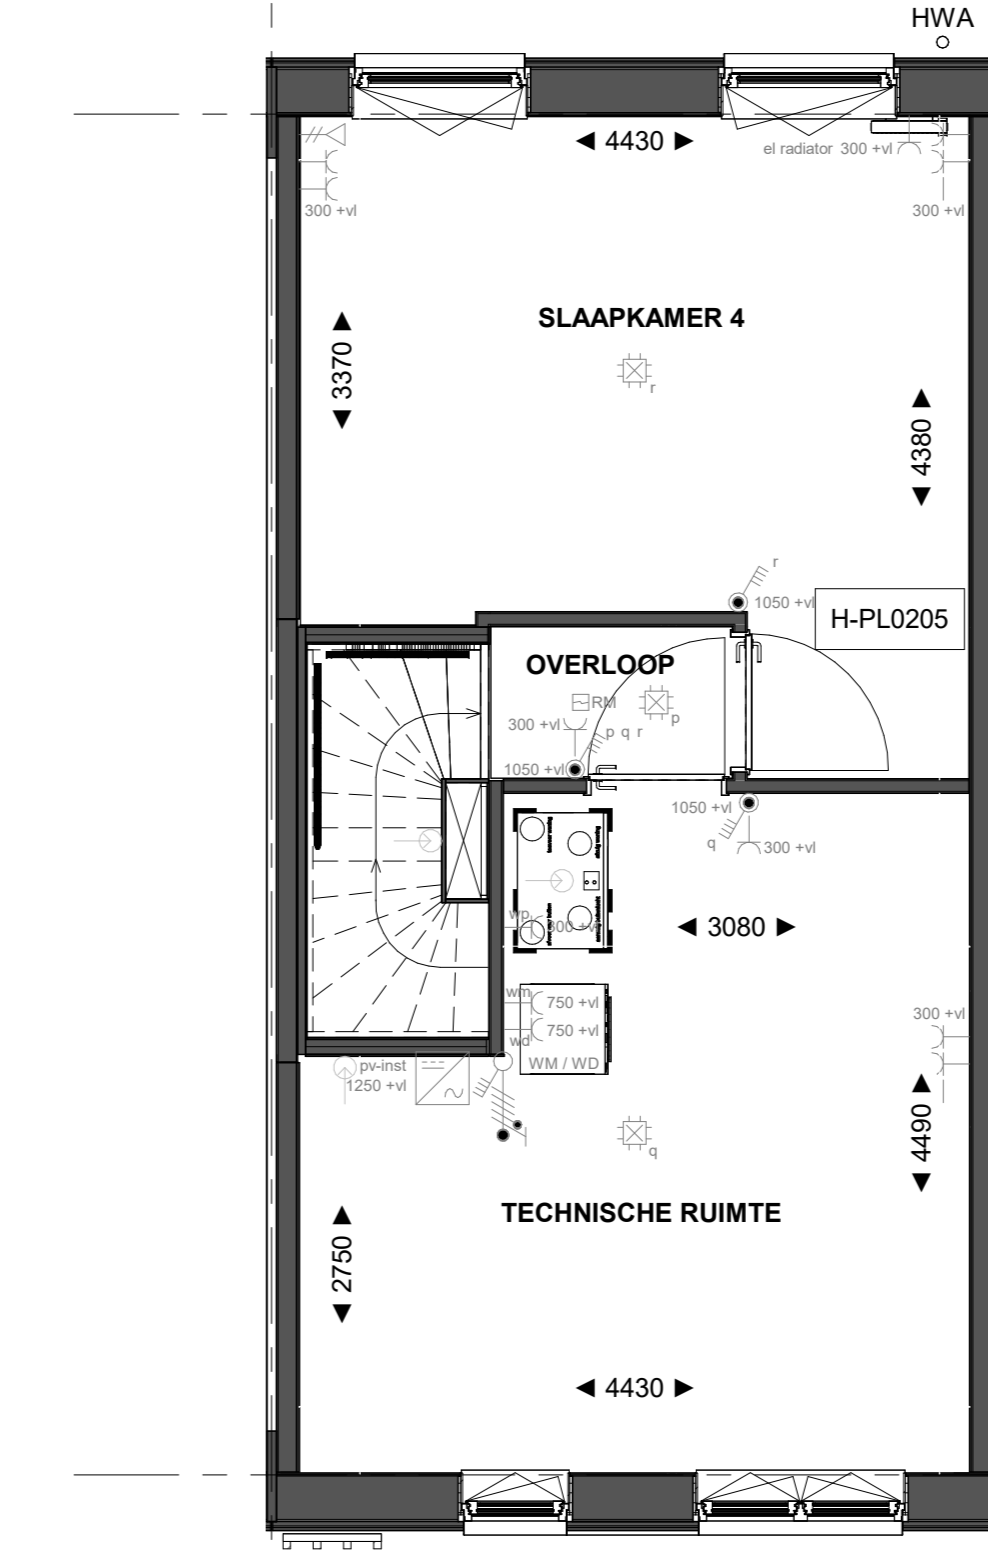

H-PL0205 Verplaatsen deur slaapkamer 4

Tweede verdieping