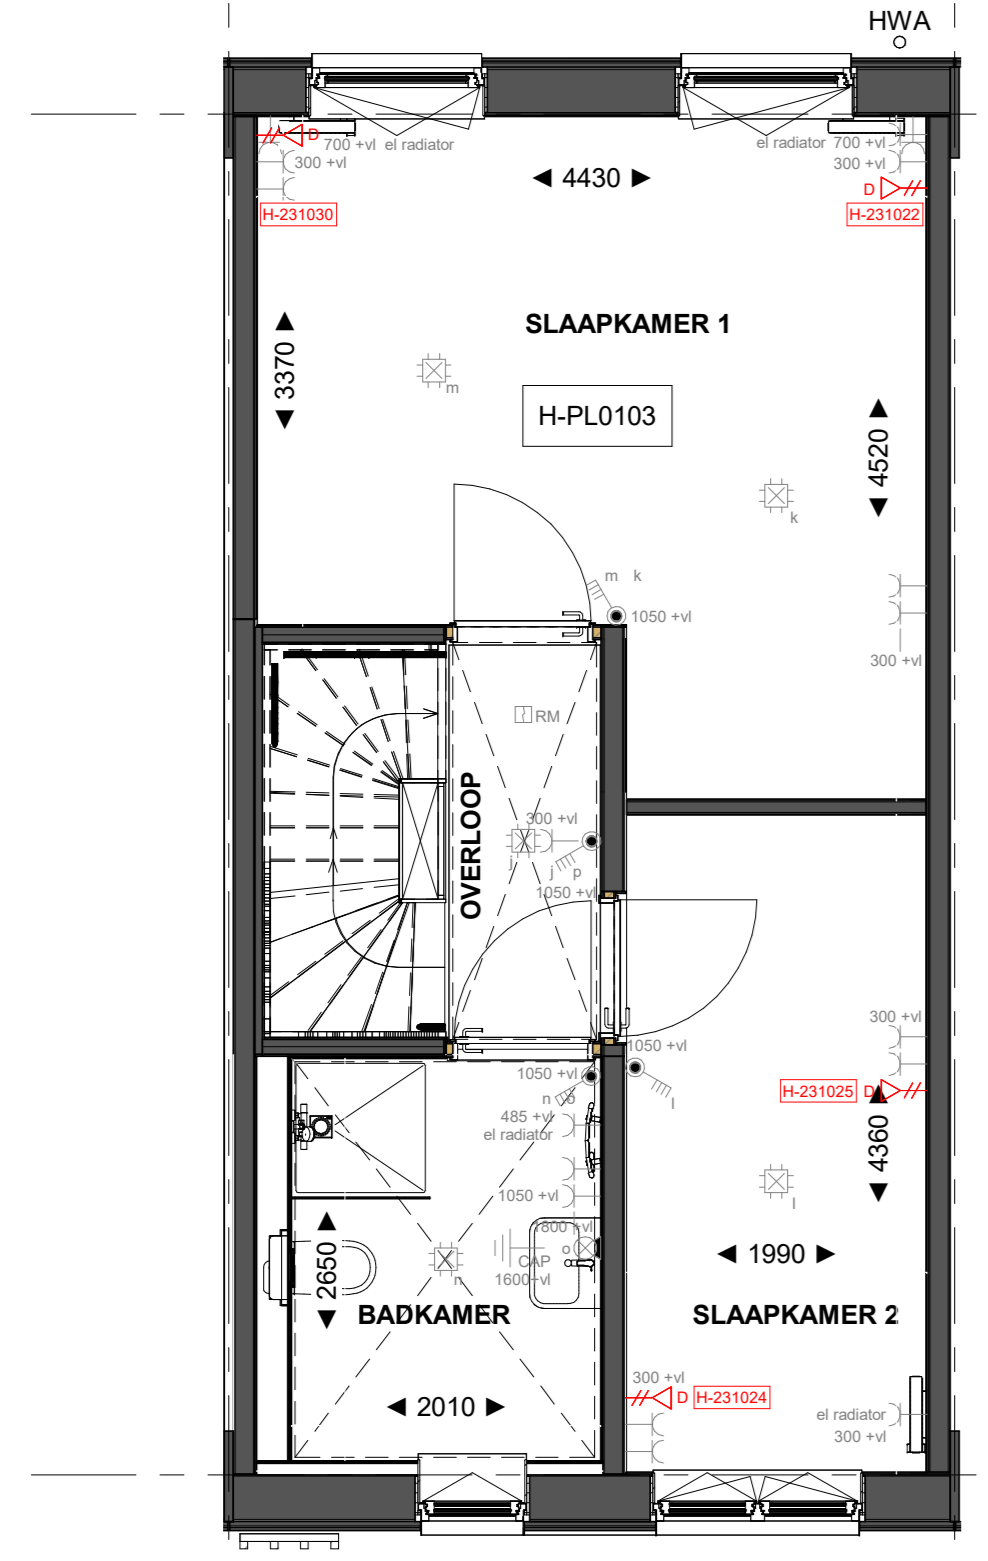

H-PL0103 Samenvoegen slaapkamer 1 en 3, waarbij de deur van slaapkamer 3 gehandhaafd blijft

Eerste verdieping