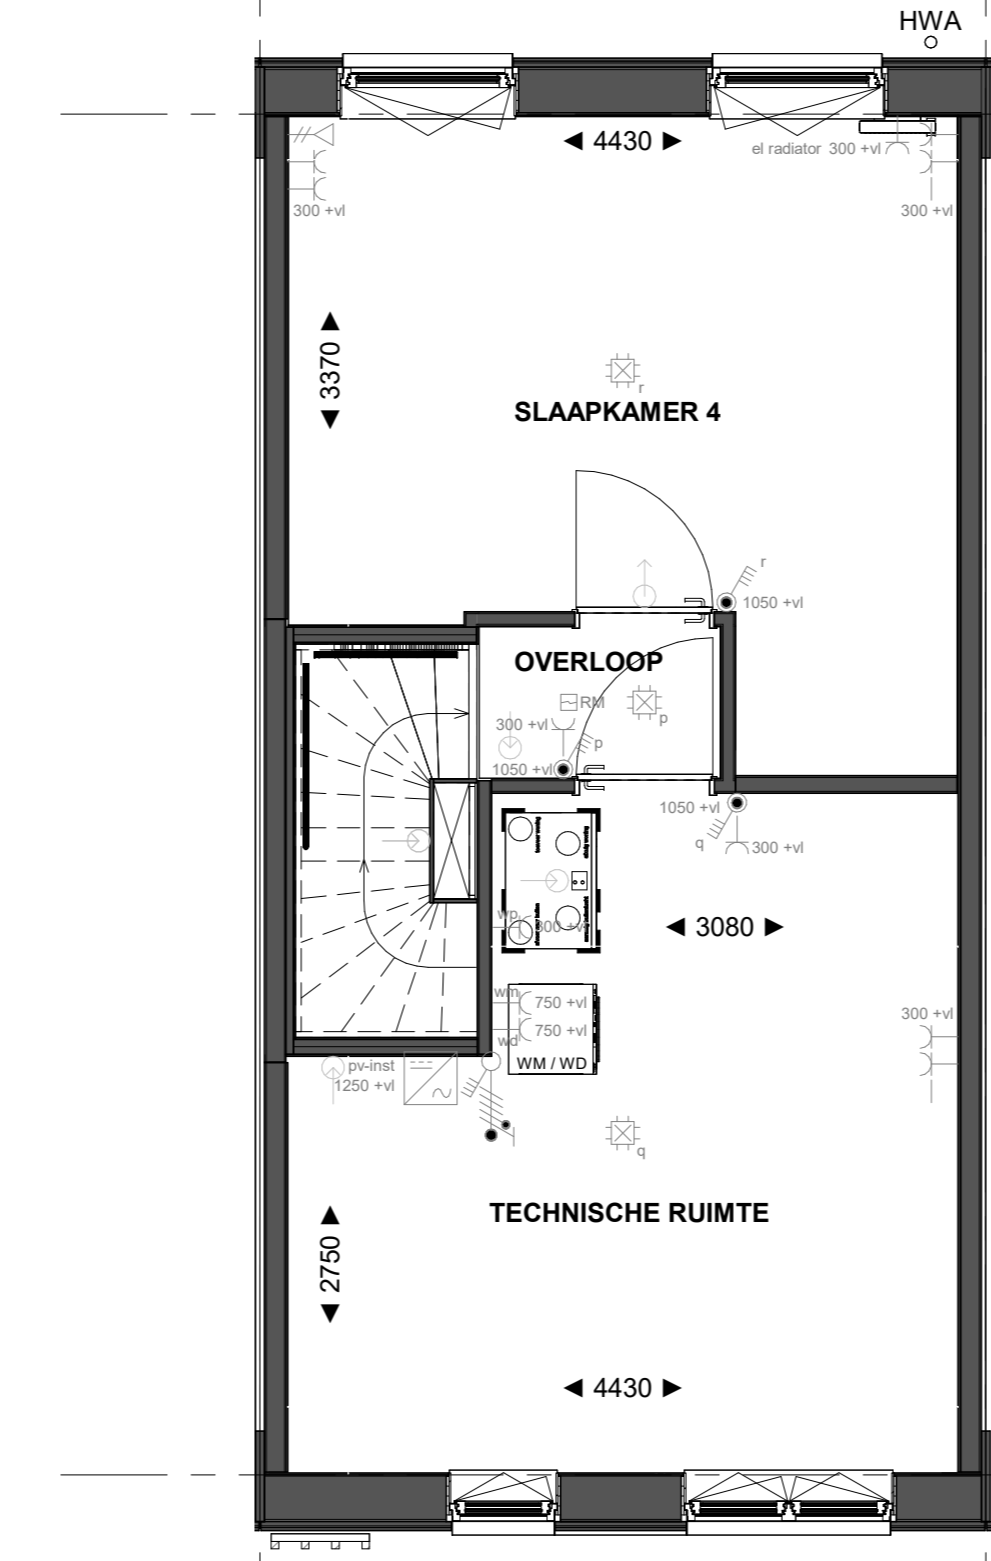

H-PL0201 Basis

Tweede verdieping