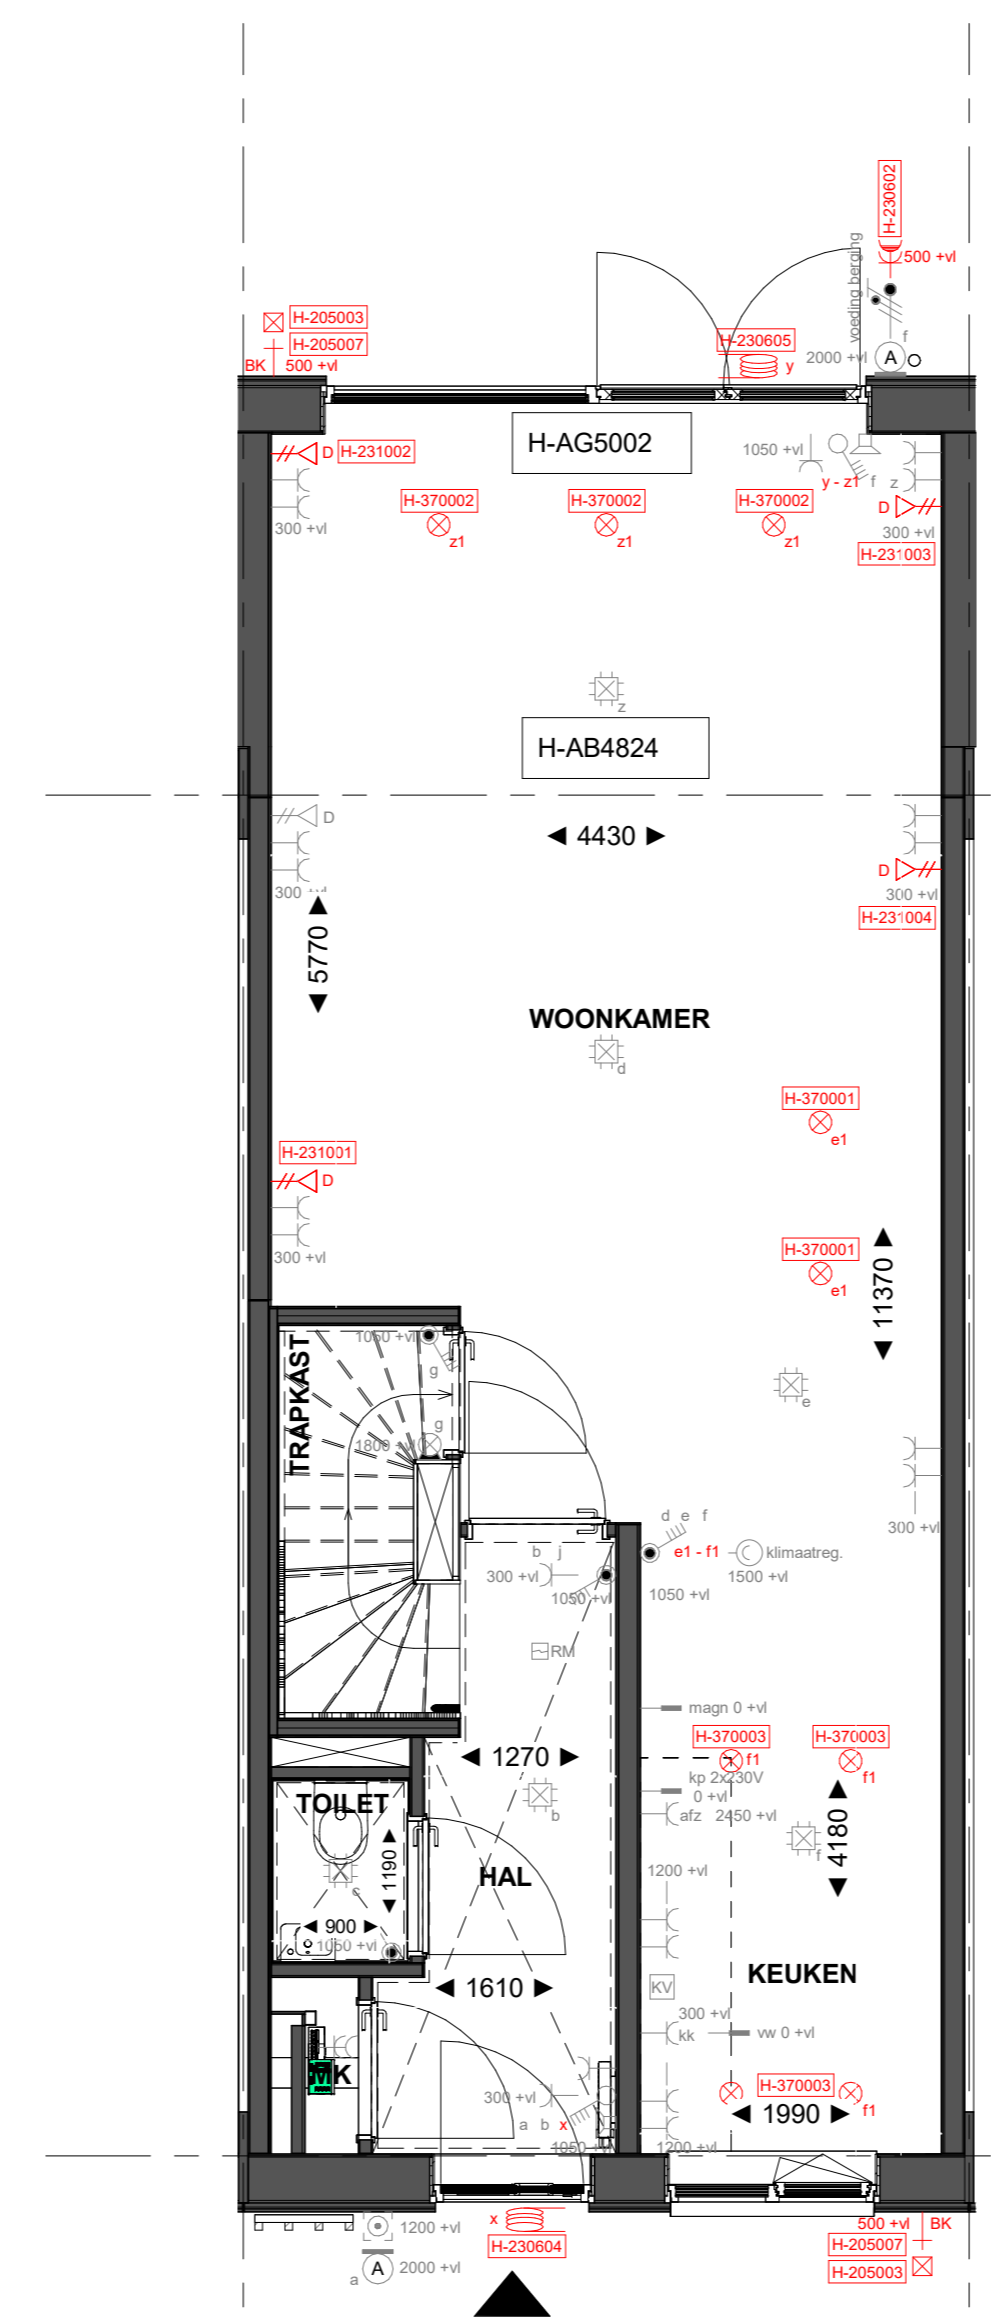

Begane grond