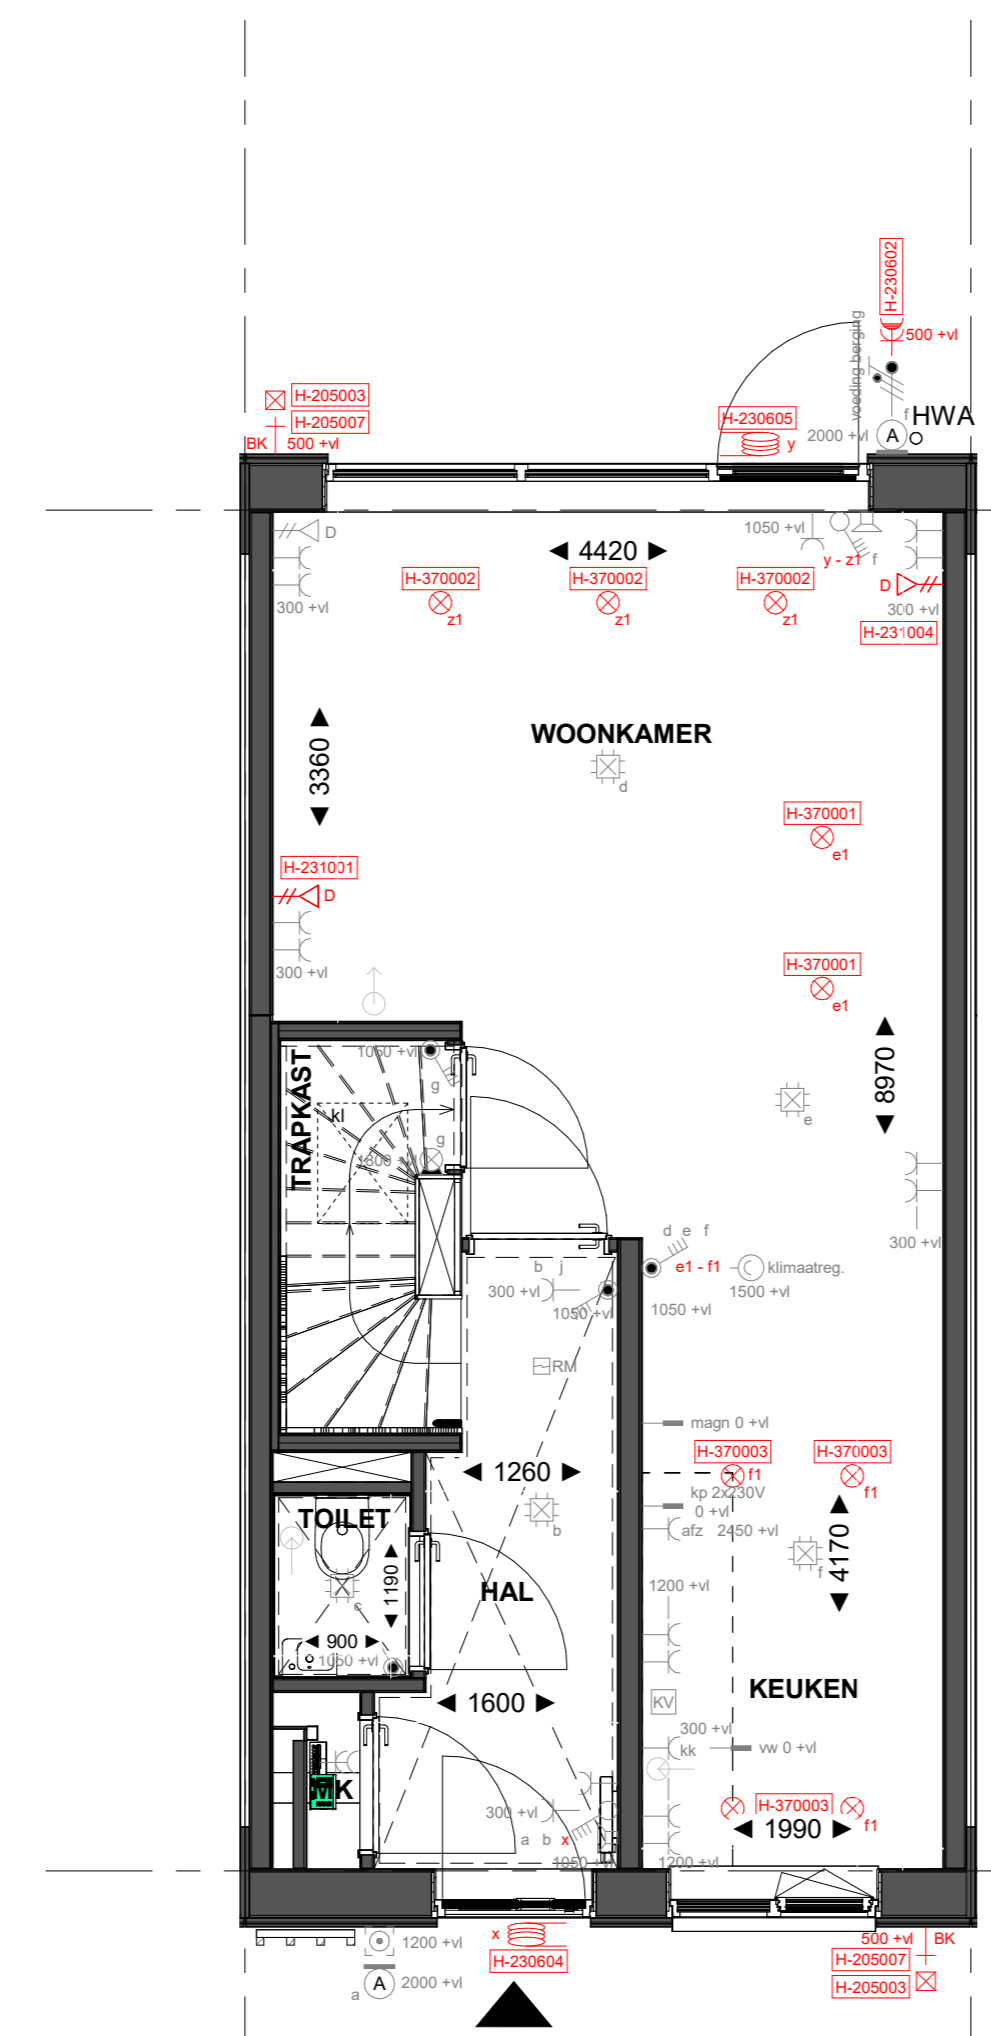

H-PL0001 Basis

Begane grond