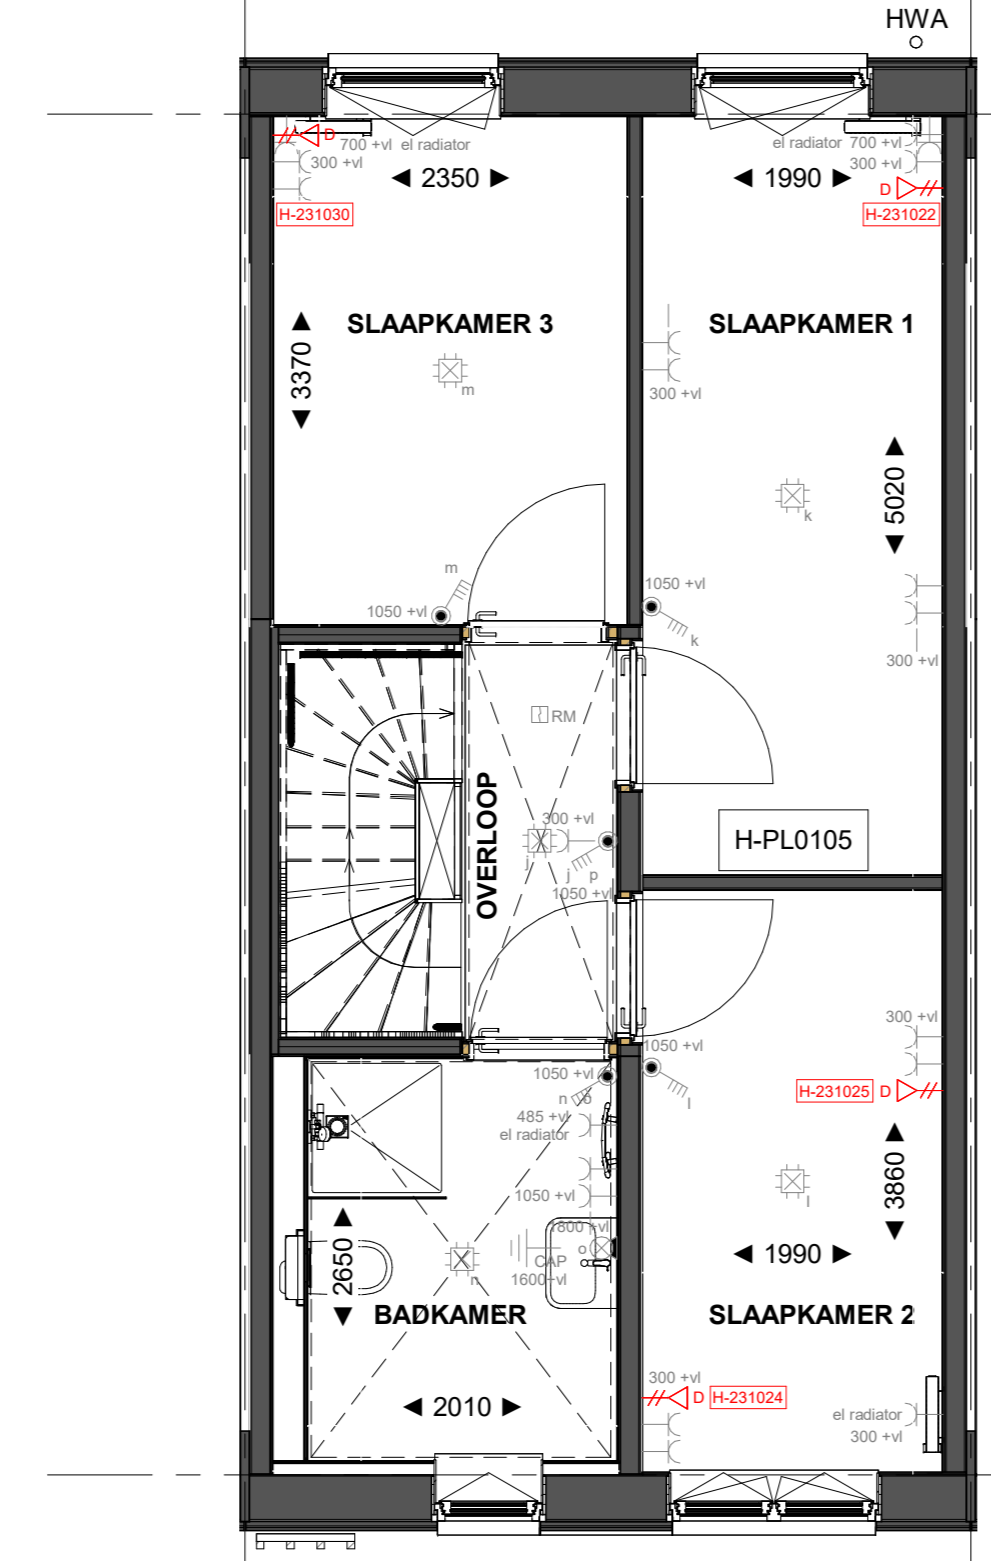

H-PL0105 Binnenwand tussen slaapkamer 1 en 2 500 mm verplaatsen

Eerste verdieping