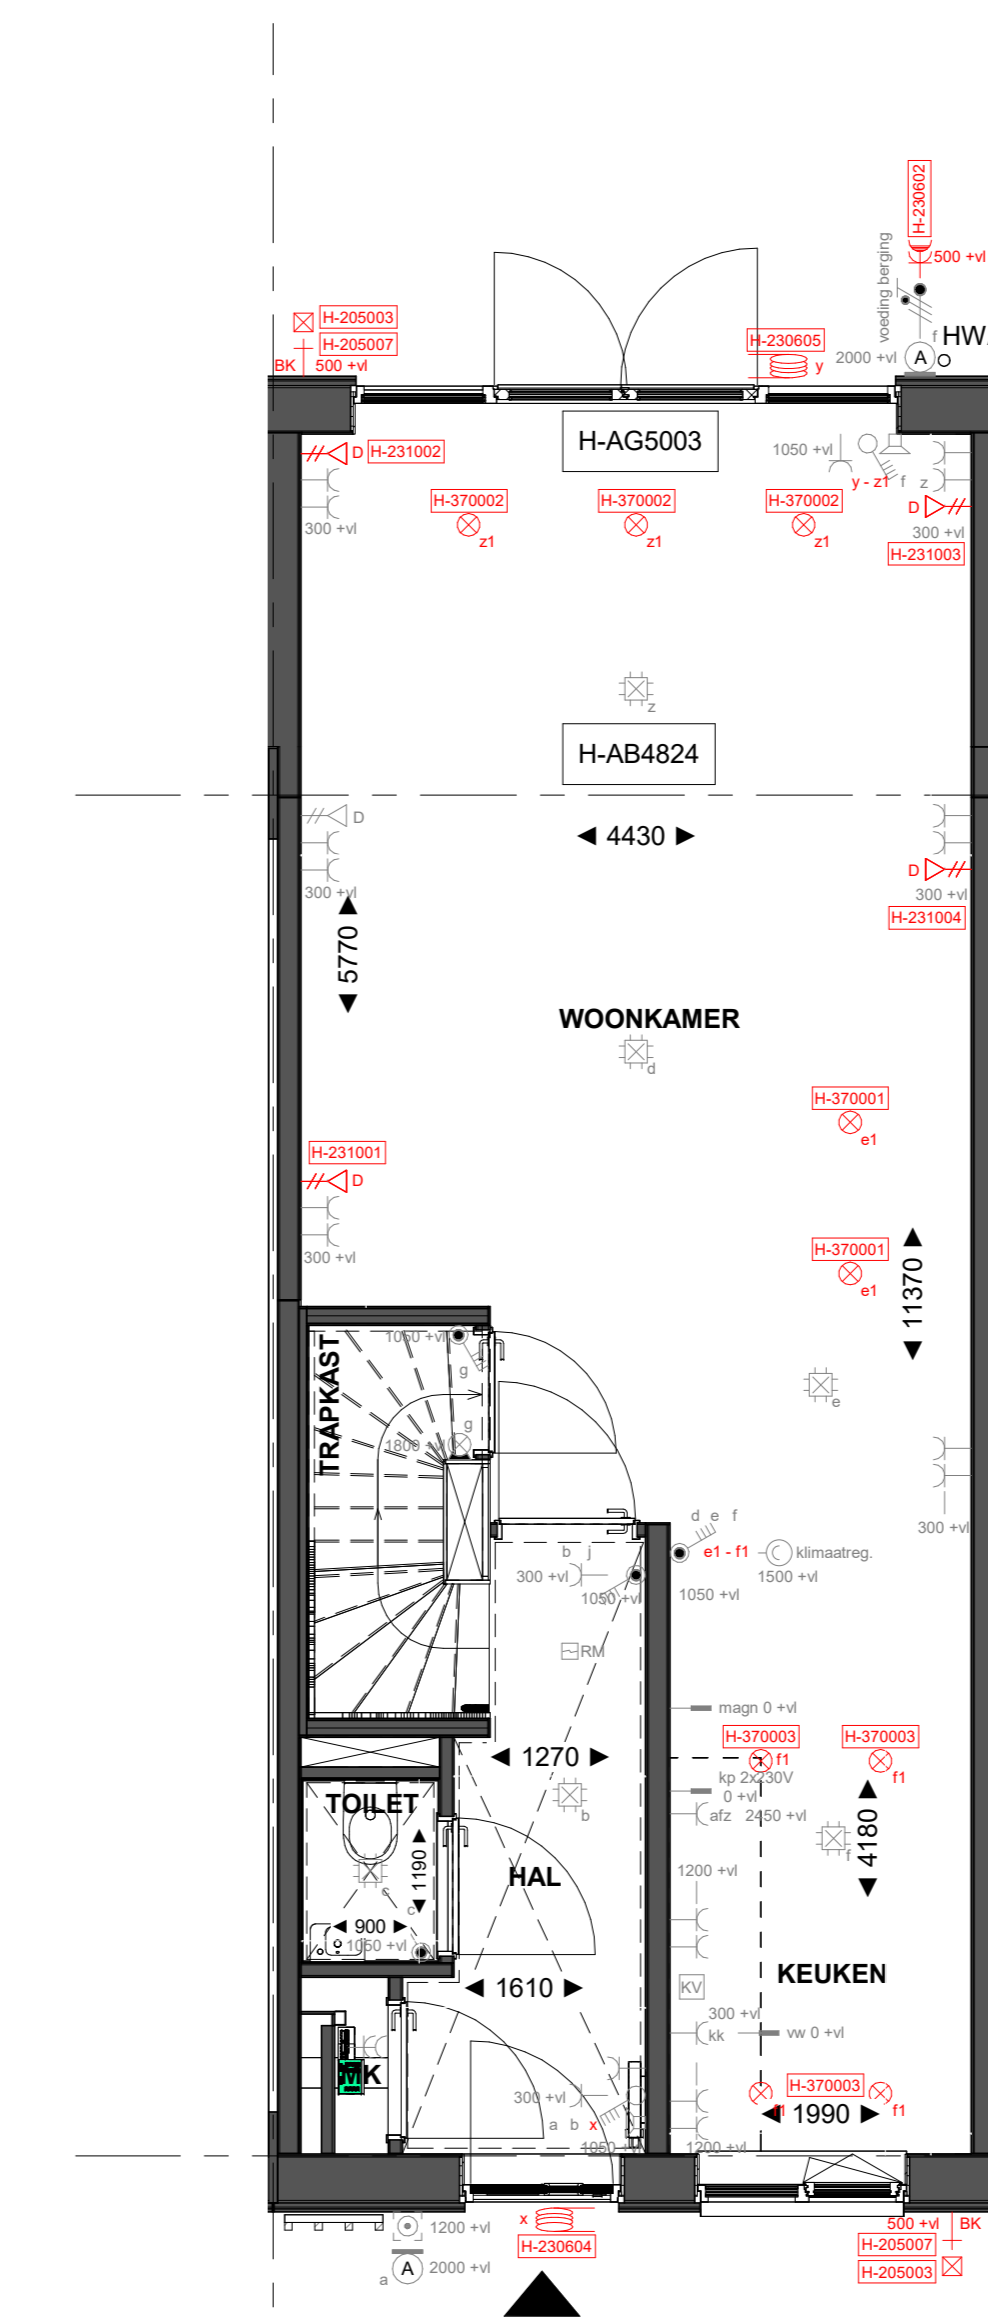

Begane grond