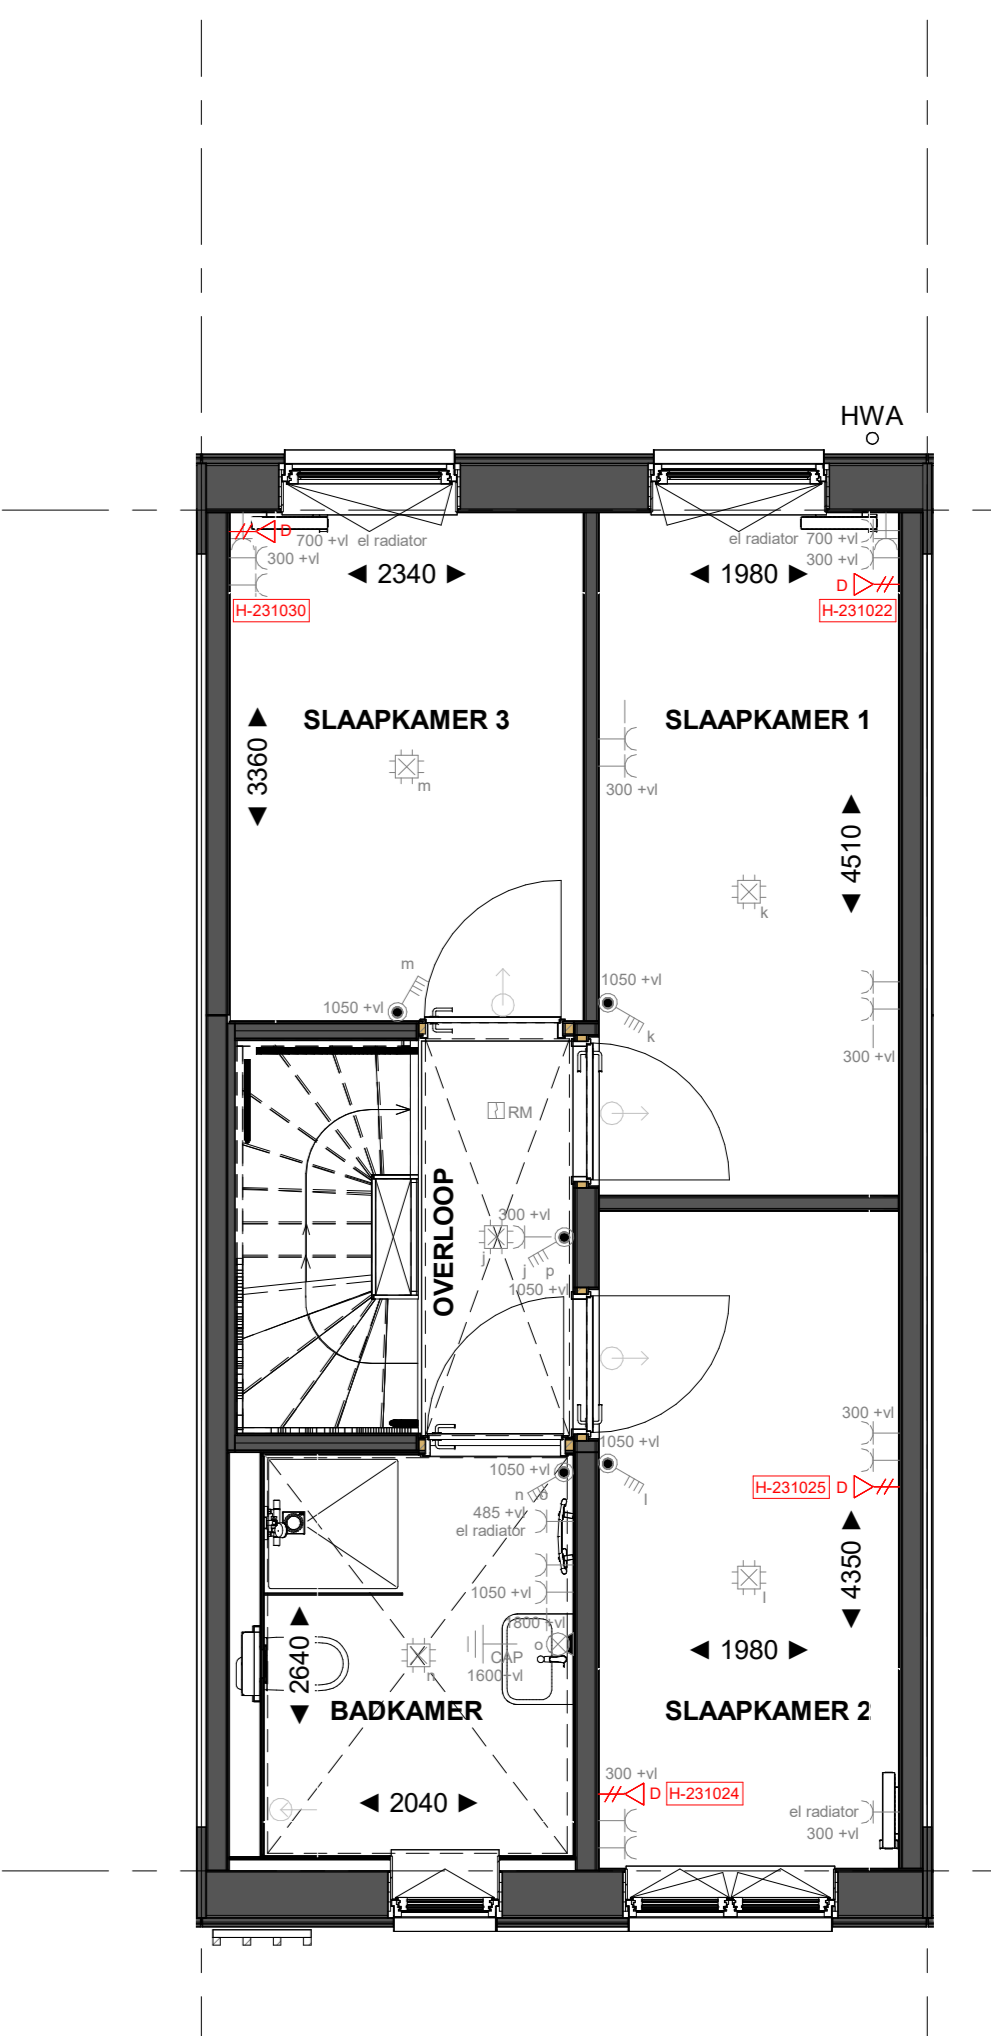

H-PL0101 Basis

Eerste verdieping