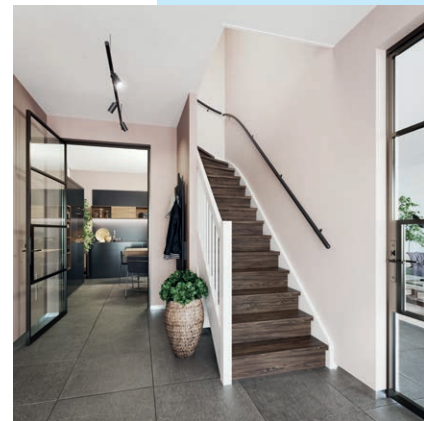

Voordelen

- Prachtige natuurlijke decoren
- Onderhoudsvrij
- Slijtvast
- Kleurbestendig
- Antislip
- Luxe uitstraling

Technische specificaties

- Trededikte 43 mm dik
- Slijtvastheid AC5 - 23/32, geschikt voor intensief huishoudelijk gebruik
- Gemaakt van FSC® gecertificeerd hout
- Antislip R10 toplaag
- Stijfheid en buigsterkte getest door SHR conform EN 1990 bijlage D en EN 408
- Te voorzien van stootborden in het decor van de trede of stootborden gelakt in de kleur van de trap
- Optioneel te voorzien van zwarte rubberen antislip strips
- KOMO gecertificeerd