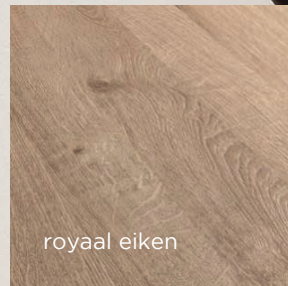

royaal eiken

verweerd eiken

leisteen

mokka

Voordelen

- Prachtige natuurlijke decoren
- Onderhoudsvrij
- Slijtvast
- Kleurbestendig
- Antislip
- Luxe uitstraling

Technische specificaties

- Trededikte 43 mm dik
- Slijtvastheid AC5 - 23/32, geschikt voor intensief huishoudelijk gebruik
- Gemaakt van FSC® gecertificeerd hout
- Antislip R10 toplaag
- Stijfheid en buigsterkte getest door SHR conform EN 1990 bijlage D en EN 408
- Te voorzien van stootborden in het decor van de trede of stootborden gelakt in de kleur van de trap
- Optioneel te voorzien van zwarte rubberen antislip strips
- KOMO gecertificeerd