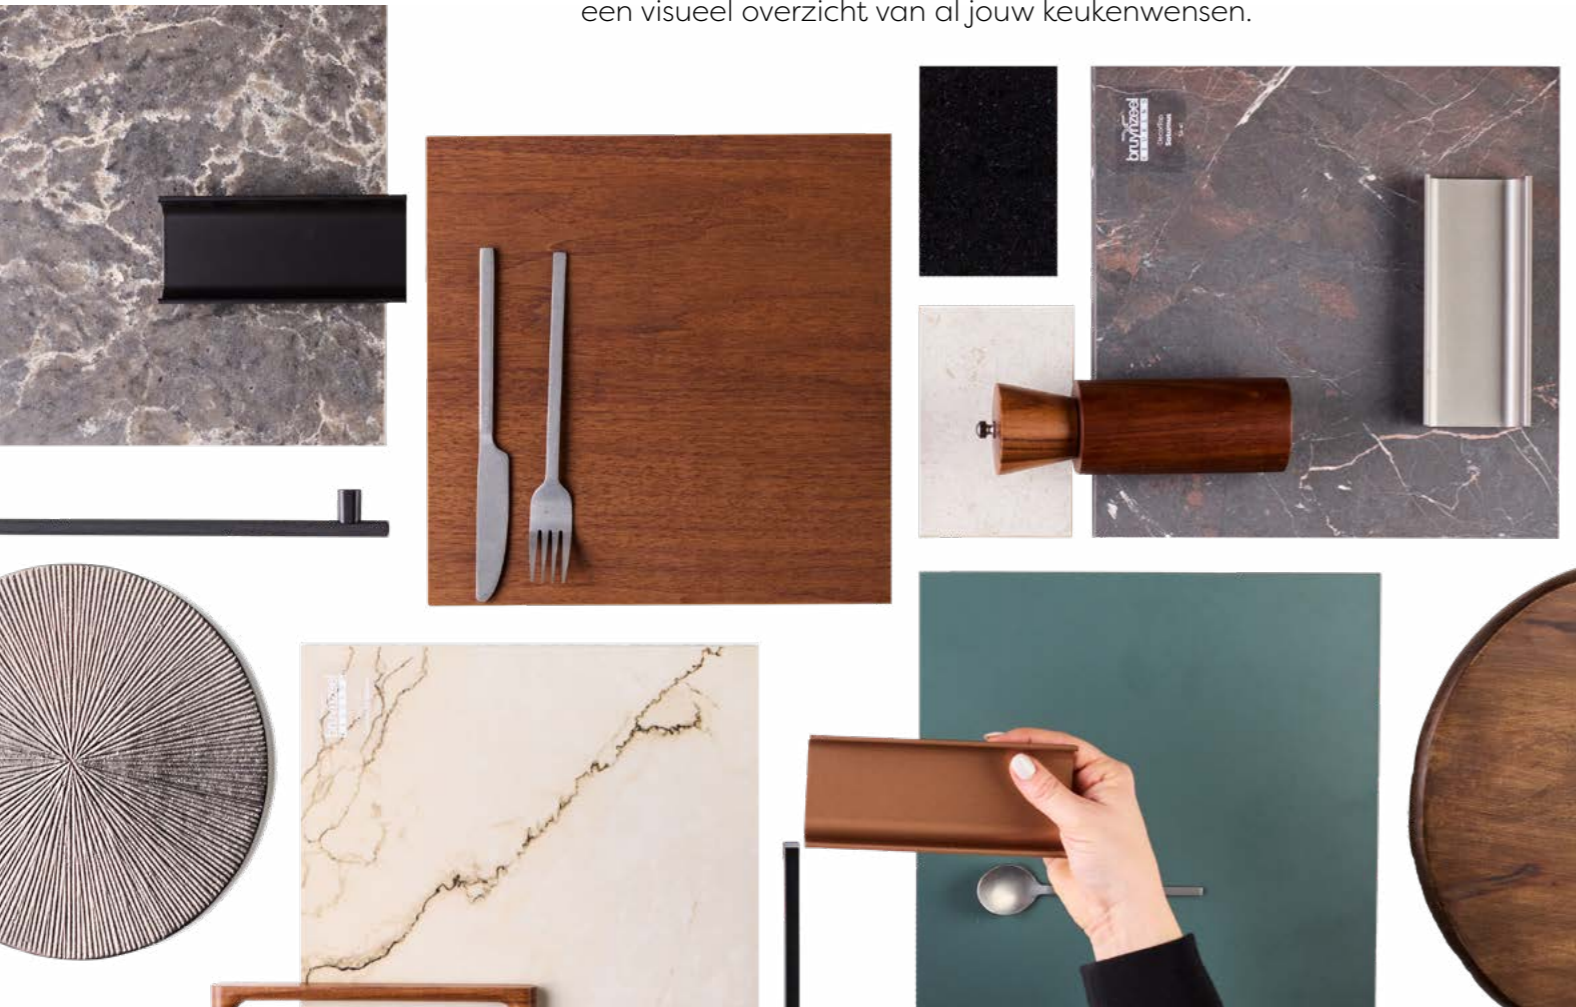

We nemen je graag mee in de wereld van Bruynzeel Keukens. Laat je inspireren op de manier die bij jou past.

Keukeninspiratie opdoen kan in ons inspiratieboek op verschillende manieren. Zoals altijd bieden we een uitgebreid kijkje in de keukencollectie. Maar er is nog meer mogelijk! Op elke pagina is een QR-code te vinden met meer informatie over de keuken. Denk hierbij aan kleurmogelijkheden en de prijs. Wist je dat het zelfs mogelijk is om een keuken in AR (Augmented Reality) te projecteren in je eigen ruimte met behulp van deze codes?

Maak je eigen moodboard

De keukens vinden die bij jou past?

Met de Moodboard Maker creëer je in 10 simpele stappen een visueel overzicht van al jouw keukenwensen.

Website

Waar en wanneer je maar wilt keukeninspiratie opdoen?