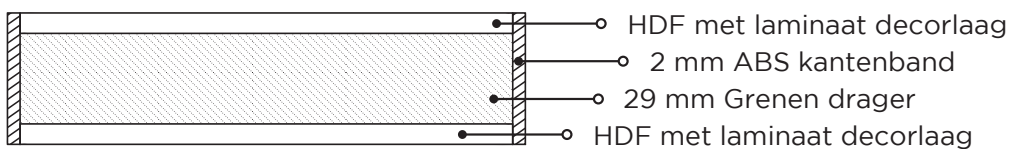

royaal eiken

verweerd eiken

leisteen

mokka

Voordelen

- Prachtige natuurlijke decoren
- Onderhoudsvrij
- Slijtvast
- Kleurbestendig
- Antislip
- Luxe uitstraling

Technische specificaties

- Trededikte 43 mm dik
- Slijtvastheid AC5 - 23/32, geschikt voor intensief huishoudelijk gebruik
- Gemaakt van FSC® gecertificeerd hout
- Antislip R10 toplaag
- Stijfheid en buigsterkte getest door SHR conform EN 1990 bijlage D en EN 408
- Te voorzien van stootborden in het decor van de trede of stootborden gelakt in de kleur van de trap
- Optioneel te voorzien van zwarte rubberen antislip strips
- KOMO gecertificeerd