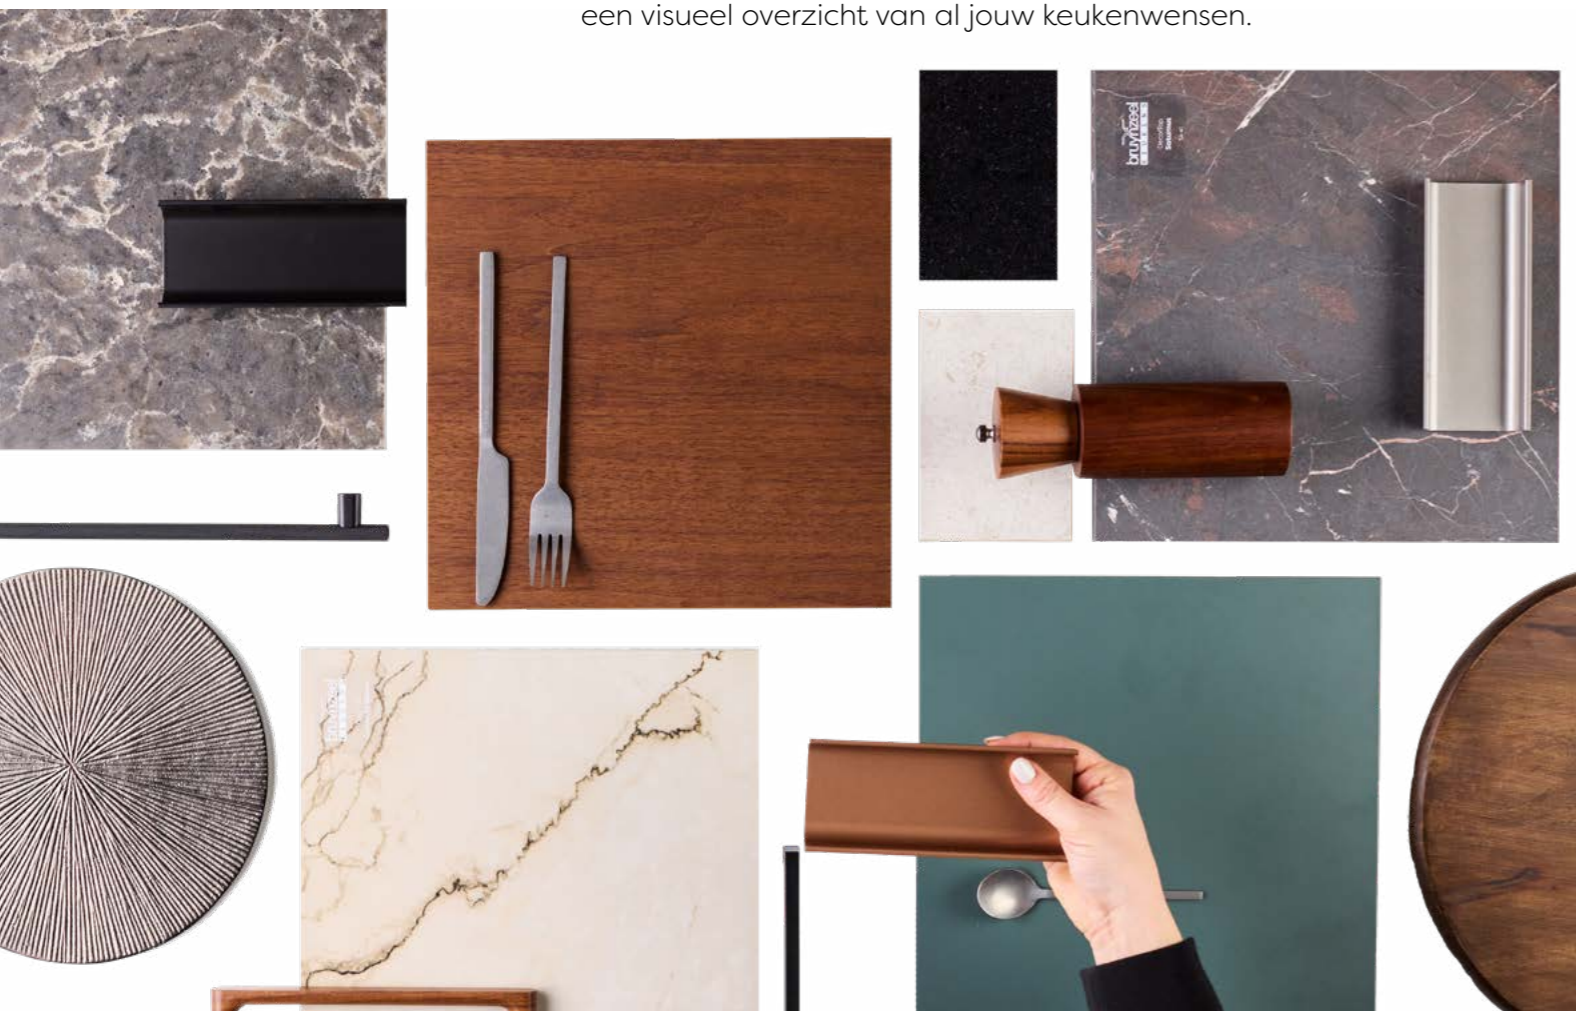

We nemen je graag mee in de wereld van Bruynzeel Keukens. Laat je inspireren op de manier die bij jou past.

Keukeninspiratie opdoen kan in ons inspiratieboek op verschillende manieren. Zoals altijd bieden we een uitgebreid kijkje in de keukencollectie. Maar er is nog meer mogelijk! Op elke pagina is een QR-code te vinden met meer informatie over de keuken. Denk hierbij aan kleurmogelijkheden en de prijs. Wist je dat het zelfs mogelijk is om een keuken in AR (Augmented Reality) te projecteren in je eigen ruimte met behulp van deze codes?

Maak je eigen moodboard

De keukens vinden die bij jou past?

Met de Moodboard Maker creëer je in 10 simpele stappen een visueel overzicht van al jouw keukenwensen.

Website

Waar en wanneer je maar wilt keukeninspiratie opdoen?