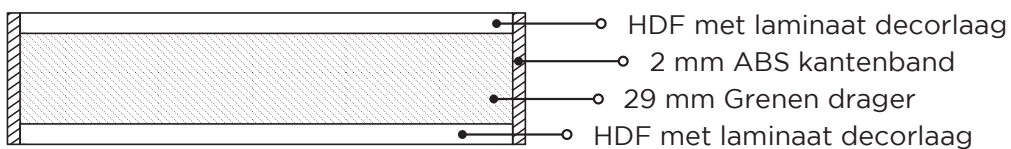

royaal eiken

verweerd eiken

leiste

mokka

Voordelen

- Prachtige natuurlijke decoren
- Onderhoudsvrij
- Slijtvast
- Kleurbestendig
- Antislip
- Luxe uitstraling

Technische specificaties

- Trededikte 43 mm dik
- Slijtvastheid AC5 - 23/32, geschikt voor intensief huishoudelijk gebruik
- Gemaakt van FSC® gecertificeerd hout
- Antislip R10 toplaag
- Stijfheid en buigsterkte getest door SHR conform EN 1990 bijlage D en EN 408
- Te voorzien van stootborden in het decor van de trede of stootborden gelakt in de kleur van de trap
- Optioneel te voorzien van zwarte rubberen antislip strips
- KOMO gecertificeerd