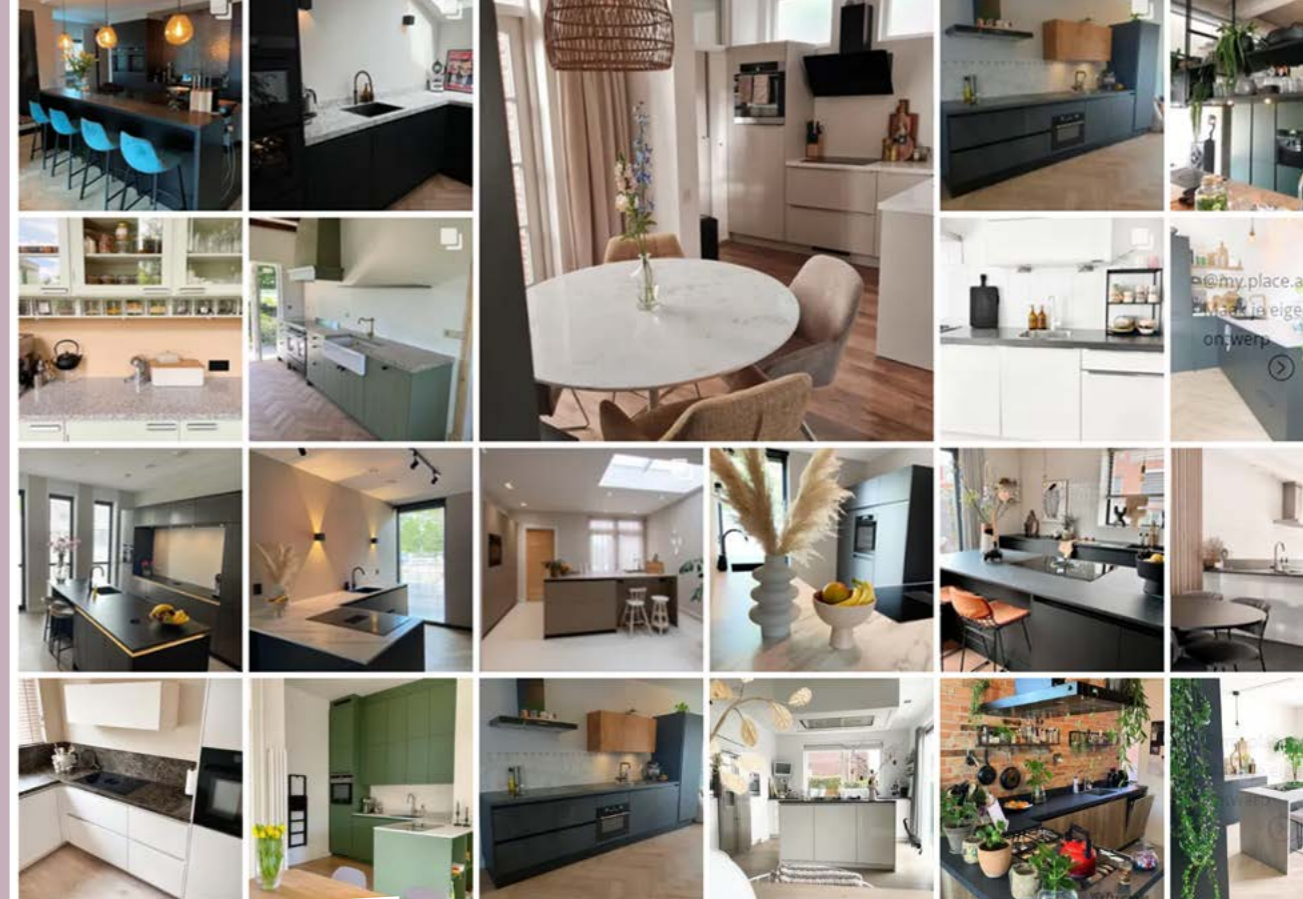

Elke keuken die we bij Bruynzeel Keukens ontwerpen is volledig gebaseerd op de persoonlijke stijl, keukenruimte en wensen van onze klanten. Neem eens een kijkje in de keukens van tevreden klanten via onze socials en laat je inspireren!

Ook kun je bewuste keuzes maken als het gaat om materialen. Kies bijvoorbeeld voor een bestekindeling van bamboe in plaats van kunststof. Daarnaast is onze eigen **Atlas keukendeur** met het milieukeurcertificaat ook een duurzame keuze.

Wil je jouw duurzame keuken compleet maken? Kies dan voor een **100% gerecycled Cosmolite®** keukenblad of een **Greengridz** keukenblad, beschikbaar in maar liefst 75 kleuren!

De mogelijkheden zijn oneindig!

Neem een kijkje in de keuken
van tevreden klanten!

📷 #bruynzeelkeukens

Thuis bij jou?

Thuis bij Bryan en Lucinda

Thuis bij Marcel en Simone

Thuis bij de familie Poppelaars

Zoveel wensen, zoveel grepen

Een erg belangrijk onderdeel van de keuken zijn de grepen. Het bepaalt niet alleen het uiterlijk van de keuken, ze zijn ook op het gebied van functionaliteit belangrijk.