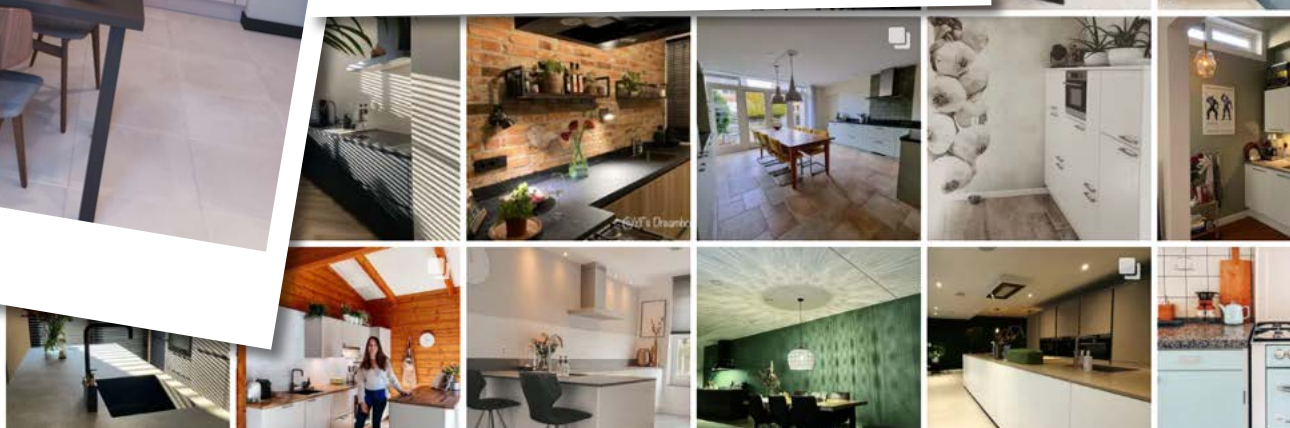

# Siemens

The future moving in.

Geniet elke dag van de lekkerste gerechten. Onderneem meer leuke dingen. Besteed minder tijd aan het huishouden en haal meer uit het leven. Siemens maakt het mogelijk met innovatieve en tijdbesparende inbouwapparatuur voor uw keuken.

# Social media

Elke keuken die we bij Bruynzeel Keukens ontwerpen is volledig gebaseerd op de persoonlijke stijl, keukenruimte en wensen van onze klanten. Neem eens een kijkje in de keukens van tevreden klanten via onze socials en laat je inspireren!

Ben jij zelf ook gek op keukenstyling? En wil je anderen inspireren met jouw Bruynzeel keuken? Gebruik dan op Instagram #bruynzeelkeukens en je ziet jouw foto binnenkort terug op onze website.

# De mogelijkheden zijn oneindig!

Neem een kijkje in de keuken  
van tevreden klanten!

📷 **#brunzeelkeukens**