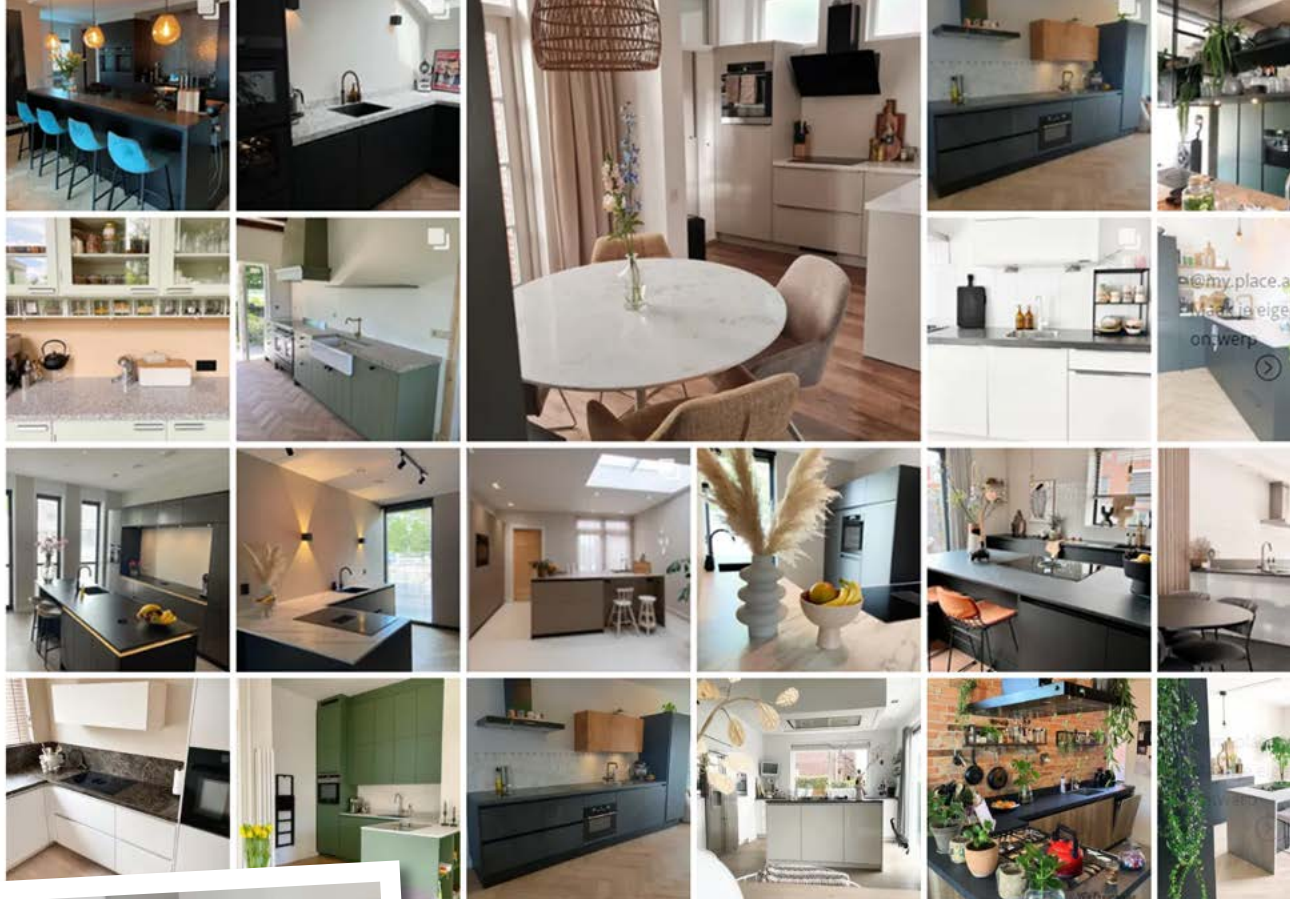

# Siemens

The future moving in.

Geniet elke dag van de lekkerste gerechten. Onderneem meer leuke dingen. Besteed minder tijd aan het huishouden en haal meer uit het leven. Siemens maakt het mogelijk met innovatieve en tijdbesparende inbouwapparatuur voor uw keuken.

# Social media

Elke keuken die we bij Bruynzeel Keukens ontwerpen is volledig gebaseerd op de persoonlijke stijl, keukenruimte en wensen van onze klanten. Neem eens een kijkje in de keukens van tevreden klanten via onze socials en laat je inspireren!

Ben jij zelf ook gek op keukenstyling? En wil je anderen inspireren met jouw Bruynzeel keuken? Gebruik dan op Instagram #bruynzeelkeukens en je ziet jouw foto binnenkort terug op onze website.

# De mogelijkheden zijn oneindig!

Neem een kijkje in de keuken  
van tevreden klanten!

📷 **#brunzeelkeukens**