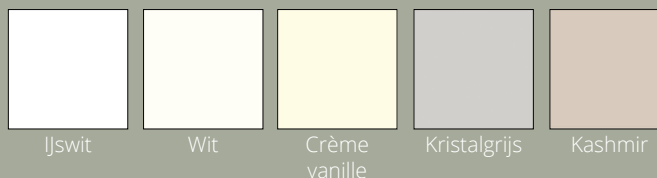

### Kleurenoverzicht Atlas

Frontkleur

Ijswit

Wit

Crème vanille

Kristalgrijs

Kashmir

Leem