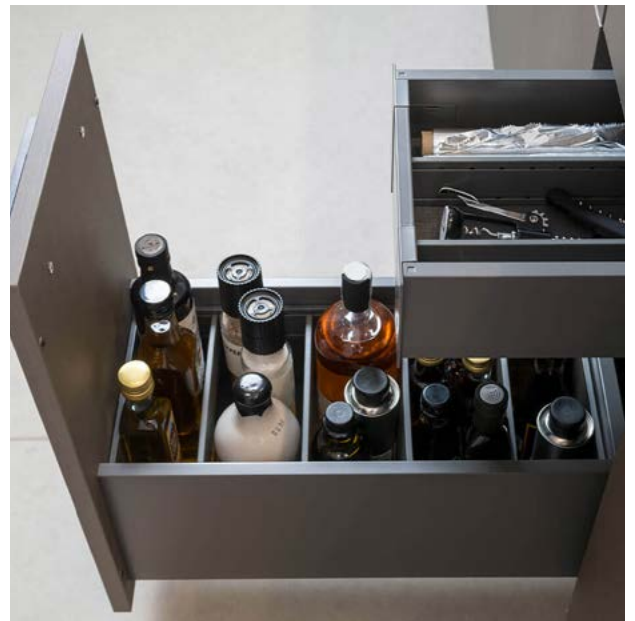

## Aanbiedingskeuken K1.4

**Keukenkasten** +

**Apparaten** +

**Werkblad** +

**Accessoires** +

**Montage** +

**Totale keuken**  
**€ 9.700,-**

Inclusief montage  
en exclusief verplaatsen leidingwerk